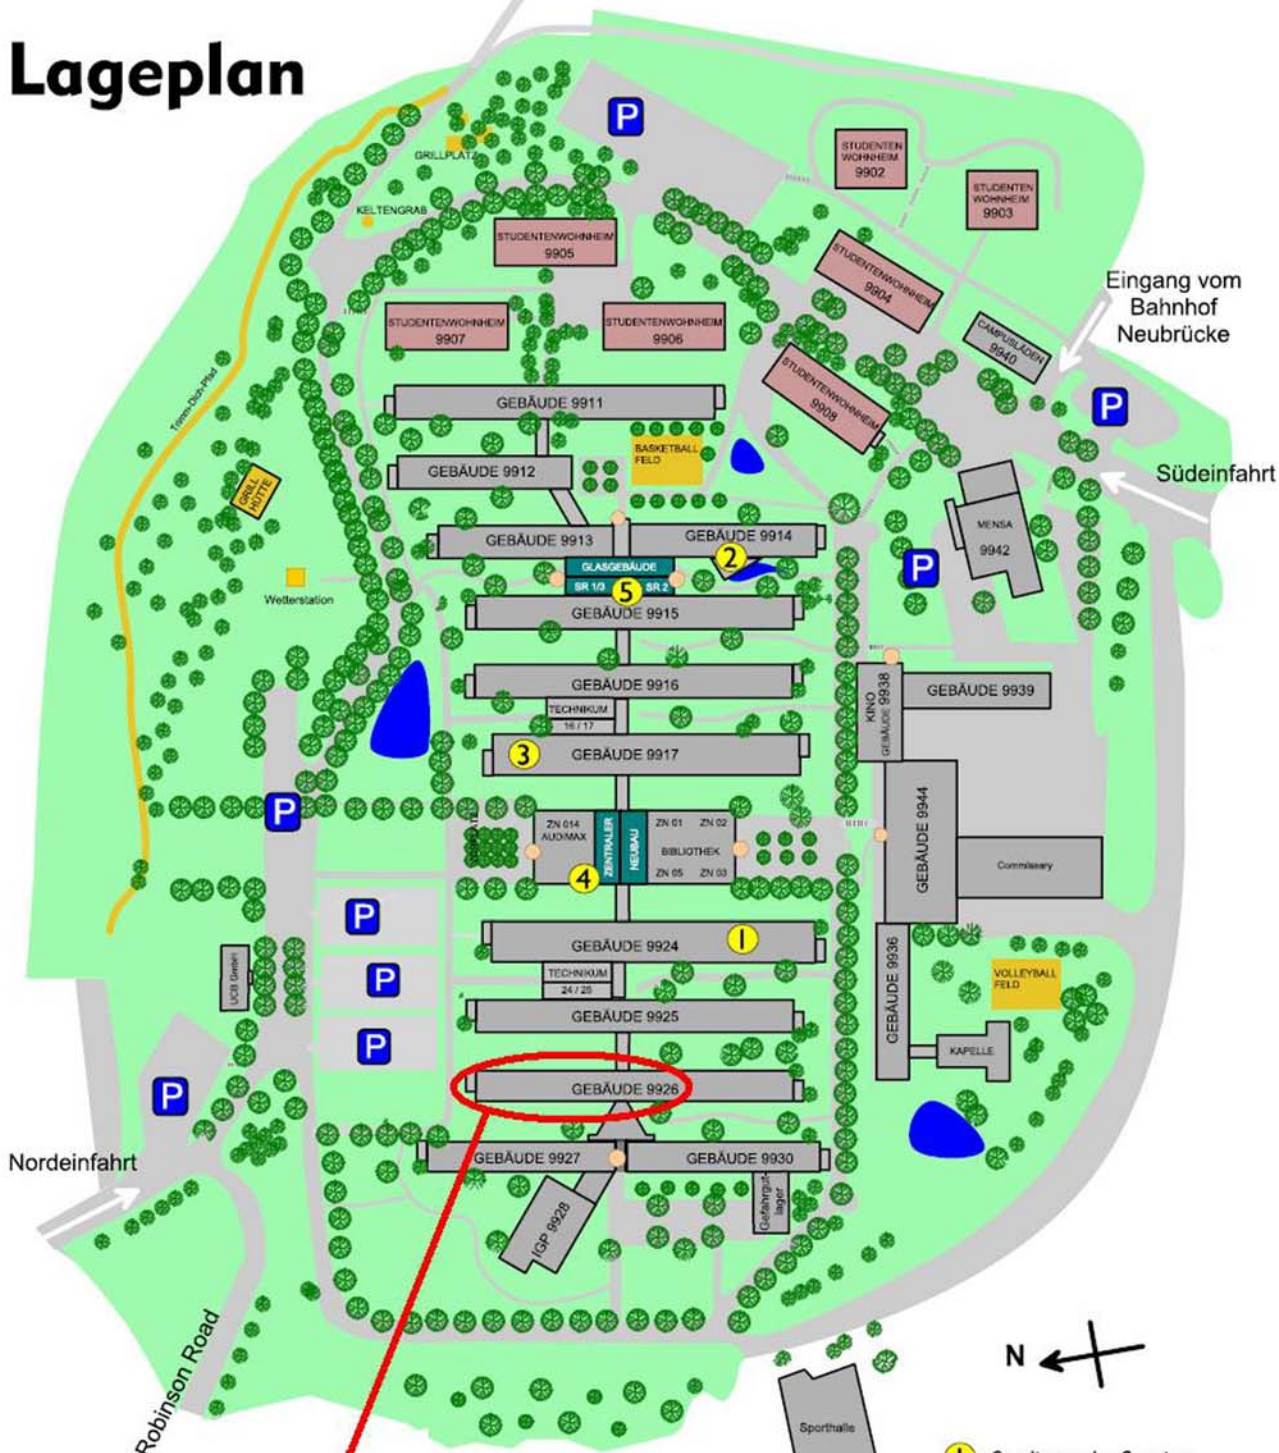

zum Hasselt

Lageplan

IfaS
Gebäude 9926,
1. Stock,
Nordflügel

- 1** StudierendenService
 - Akademisches Auslandsamt
 - BAFöG / Amt für Ausbildungsförderung
 - Studierendensekretariat
 - Prüfungsamt
- 2** UCB-Contact
- 3** Rechenzentrum
- 4** Vorlesungssäle (ZN)
- 5** Seminarräume (SR)

 **Umwelt-Campus
Birkenfeld
D-55768
Neubrücke**

-  Grünflächen
-  Freizeitaktivitäten
-  Straßen, Wege, Plätze  Treppe
-  Gebäude  Wohnheime
-  Wasserflächen
-  Eingänge