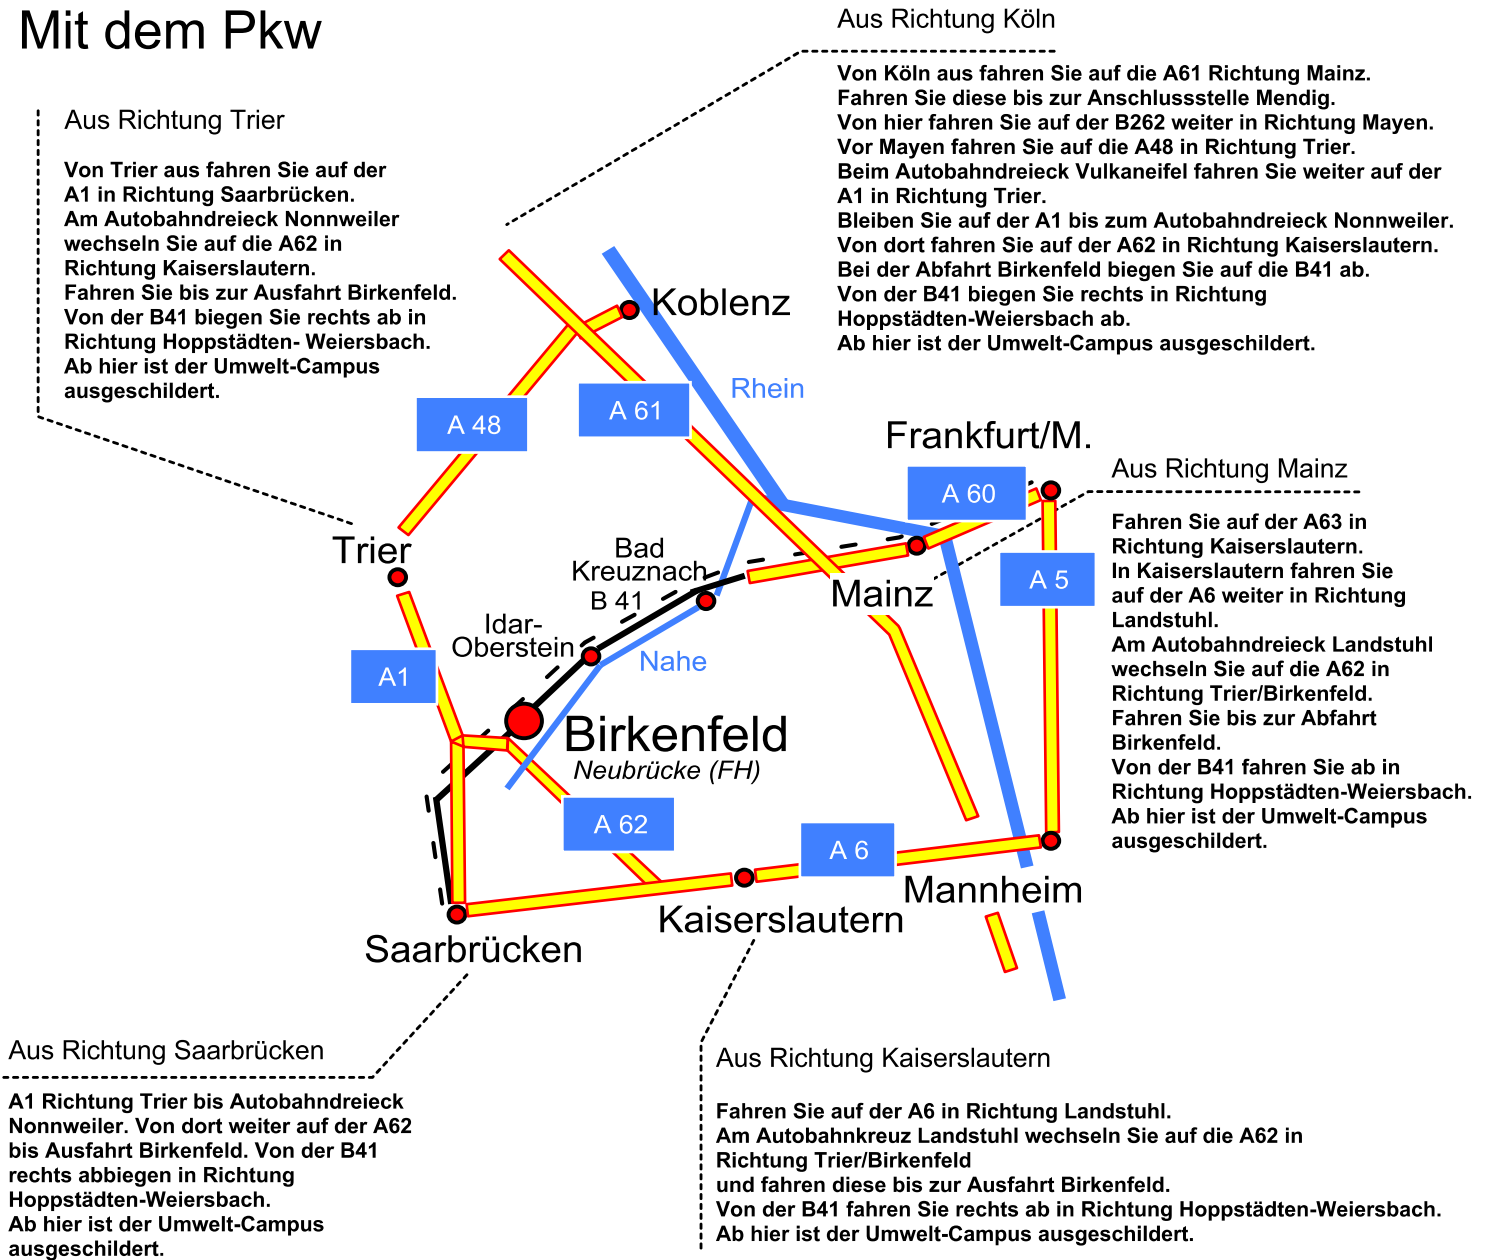

Wegbeschreibung

Mit dem Pkw

Mit dem Zug

Auf der Strecke zwischen Mainz und Saarbrücken liegt die Station Neubrücke (Nahe). Wenn man hier aussteigt, befindet man sich nur noch zwei Minuten Fußweg vom Campus entfernt. Direkt gegenüber vom Bahnhof befindet sich eine Treppe, die unmittelbar zum Umwelt-Campus führt.